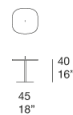

- B - Esmal 编码 ESM008、ESM010、ESM011、ESM012、ESM014、ESM018、ESM020、ESM034、ESM035、ESM037、ESM038

- C - Esmal 编码 ESM007、ESM009

注：

铜质台面边缘未上釉，以便材料随时间推移发生氧化，因为这是其本质属性特点——从明亮红色过渡到浓郁棕色，甚至经典的氧化绿色。

该产品也可用于室内环境。

建议使用 Winter Set 冬季保护套。

Tavolino con maniglia / Side table with handle

B83A

B83B

B83C

Tavolino senza maniglia / Side table without handle

B83AS

B83BS

B83CS