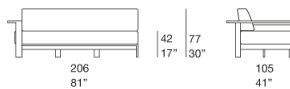

Elemento sinistro / Left element

B183BSE